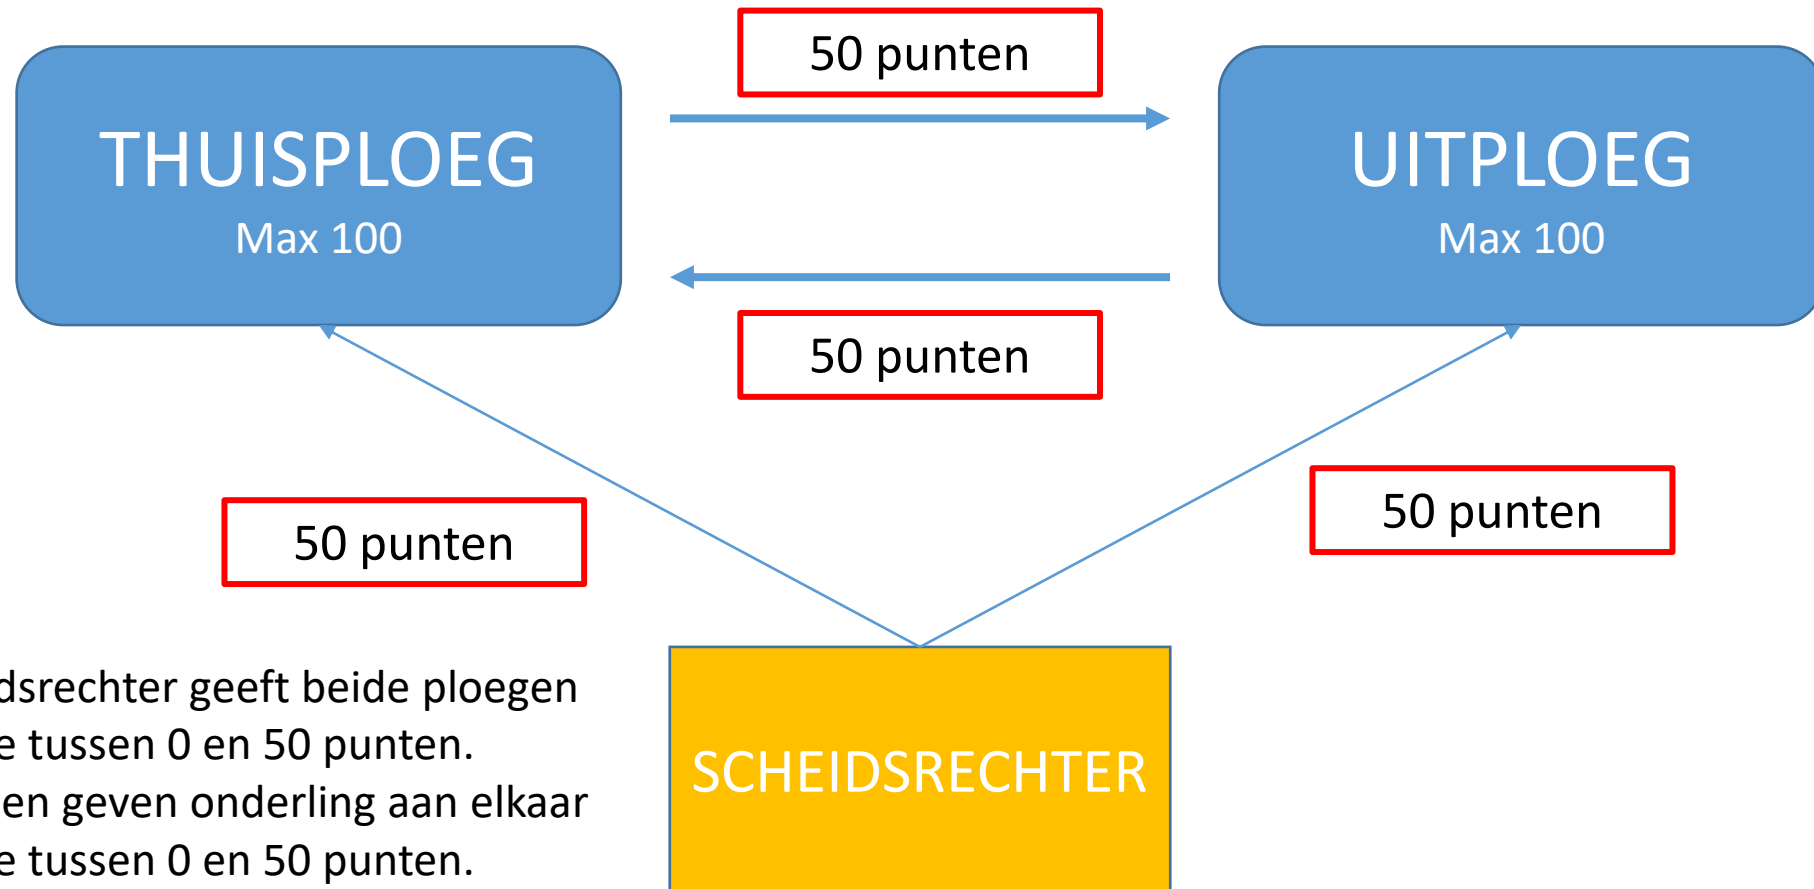

Handleiding fair play klassement

#doedegijdatthuisook

VOETBAL
VLAANDEREN

SPORT.
VLAANDEREN

De principes en systeem

Per wedstrijd kan elk team **100 fair play punten** verdienen

- De scheidsrechter geeft beide ploegen een score tussen 0 en 50 punten.
- De ploegen geven onderling aan elkaar een score tussen 0 en 50 punten.

Eindscores moeten toegekend worden aan club:

<input type="text"/>	<input type="text"/>
Eindscores	
<input type="text"/>	<input type="text"/>
Aantal sterren	

SCHEIDSRECHTER:

- Je geeft een 10/10 aan elke stakeholder wanneer alles perfect fair verlopen is.
- Je trekt bepaalde minpunten af voor onsportief gedrag van verschillende.
- Je telt de punten op en komt tot een score van maximaal 50.
- Je doet dit voor de thuis- en uitploeg en vult dit in op het digitaal wedstrijdblad (zie verder).