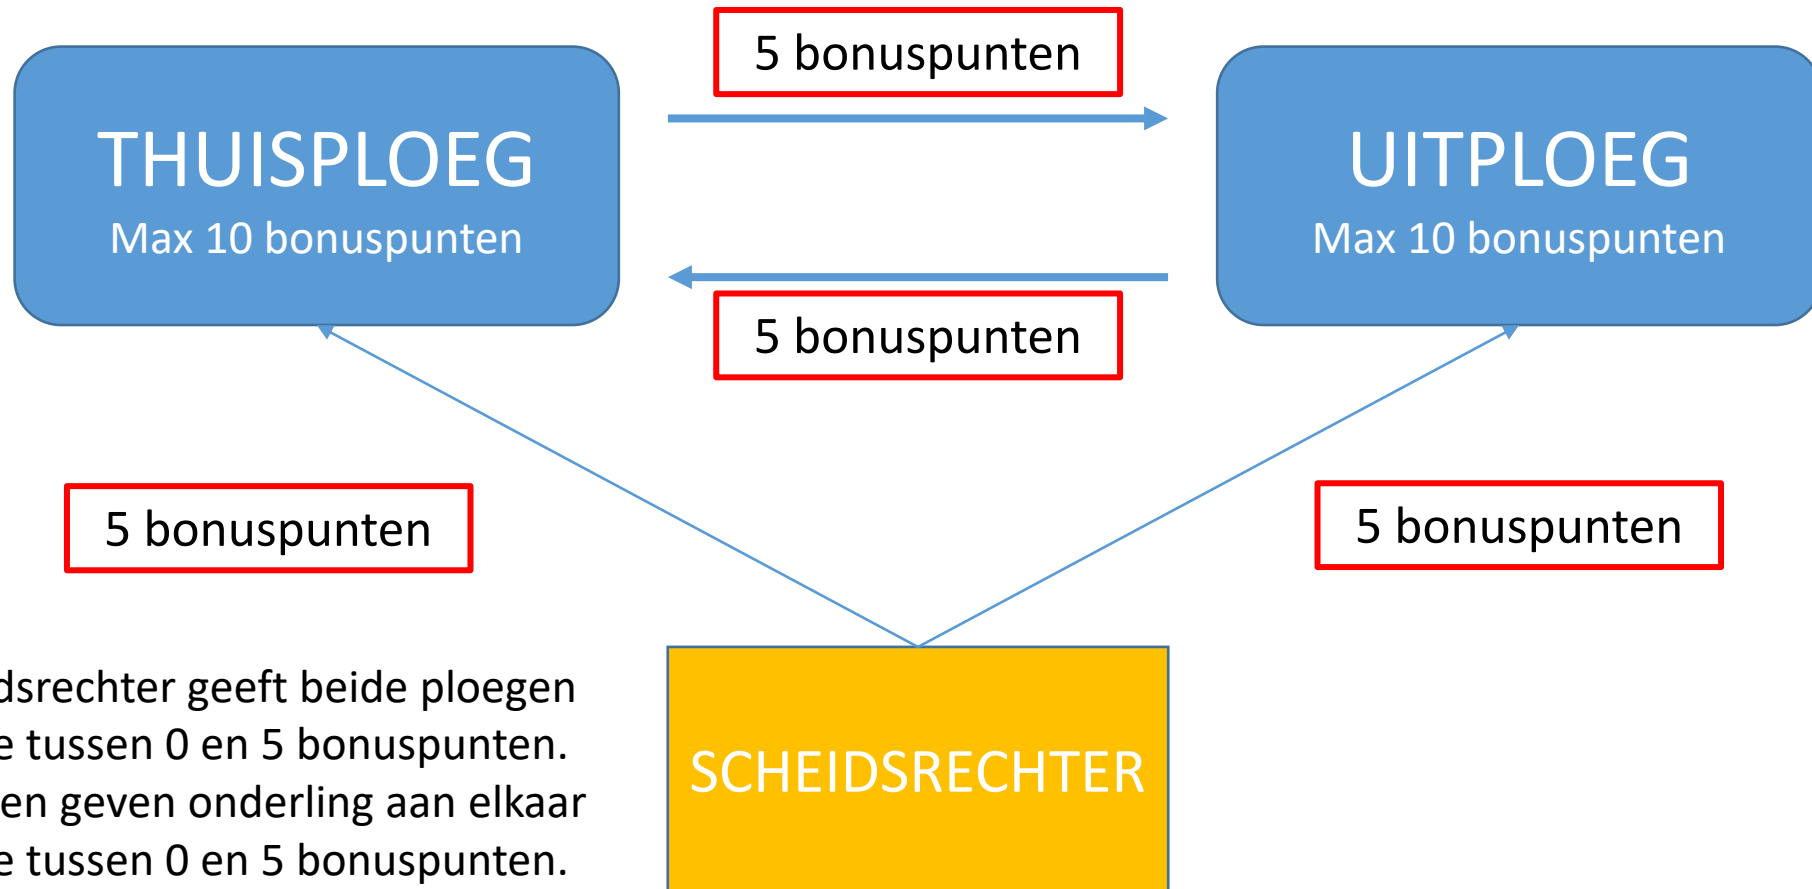

Eindscores moeten toegekend worden aan club:

<input type="text"/>	<input type="text"/>
Eindscores	
<input type="text"/>	<input type="text"/>
Aantal sterren	

PLOEG:

- De fair play ouder geeft een 10/10 aan elke stakeholder wanneer alles perfect fair verlopen is.
- De fair play ouder trekt bepaalde minpunten af in geval van onsportief gedrag door bepaalde stakeholders.
 - Bv. Een trainer schreeuwt heel hard en negatief tegen zijn spelertjes.
 - Bv. De ouders van de tegenpartij schofferen de scheidsrechter
- De fair play ouder telt de punten op en komt tot een score van maximaal 50.
- De fair play ouder doet dit voor de tegenpartij en noteert dit op het briefje van de blocnote.
- De fair play ouder of afgevaardigde geeft de puntenkaart door aan de scheidsrechter die deze ingeeft op het digitaal wedstrijdblad.

#doedegijdatthuisook

Per wedstrijd kan elk team **10 bonuspunten** verdienen

- De scheidsrechter geeft beide ploegen een score tussen 0 en 5 bonuspunten. De ploegen geven onderling aan elkaar een score tussen 0 en 5 bonuspunten.